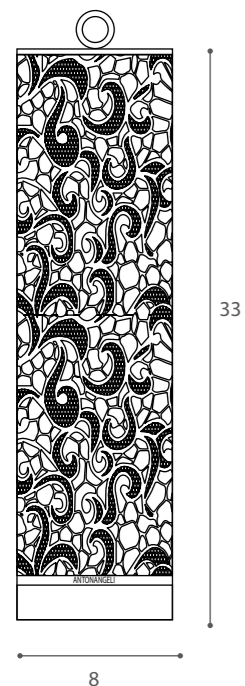

FLAMBEAU

design Giordana Arcesilai 2017

Lampada da appoggio o da sospendere, ricaricabile per un funzionamento autonomo, senza fili.
Materiali: metallo lavorato a 'pizzo'
Finiture: ottone o acciaio super mirror
Fonte luminosa : LED 4W 400lm.
Durata della carica: **12 ore** /4 batterie stilo tipo "AA" ricaricabili.

Materiali: metallo lavorato a 'pizzo'

Finiture: ottone o acciaio super mirror

Fonte luminosa : LED 4W 400lm.

Durata della carica: **12 ore** /4 batterie stilo tipo "AA" ricaricabili.

Standing or hanging up lamp, rechargeable for an autonomous wireless functioning

Materials: 'lace' looking metal

Finishes: brass or super mirrored steel

Light: LED 4W 400lm

*Recharging life: **12 hours** /4 batteries "AA" type rechargeable*

T1

RICARICABILE. 12 Ore di luce senza fili
RECHARGEABLE. 12 Hours of light without wires