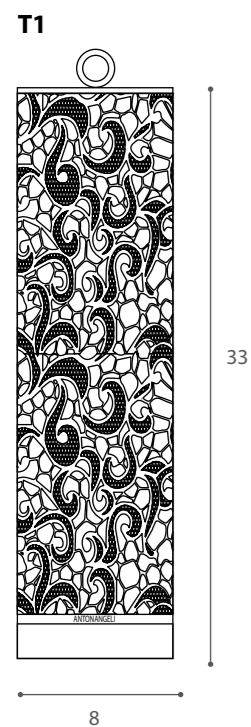

FLAMBEAU

design Giordana Arcesilai 2017

Lampada da appoggio o da sospendere, ricaricabile per un funzionamento autonomo, senza fili.
Materiali: metallo lavorato a 'pizzo'
Finiture: ottone o acciaio super mirror
Fonte luminosa : LED 4W 400lm.
Durata della carica: **12 ore** /4 batterie stilo tipo "AA" ricaricabili.

*Standing or hanging up lamp, rechargeable for an autonomous wireless functioning
Materials: 'lace' looking metal
Finishes: brass or super mirrored steel
Light: LED 4W 400lm
Recharging life: **12 hours** /4 batteries "AA" type rechargeable*

Materiali: metallo lavorato a 'pizzo'

Finiture: ottone o acciaio super mirror

Fonte luminosa : LED 4W 400lm.

Durata della carica: **12 ore** /4 batterie stilo tipo "AA" ricaricabili.

Standing or hanging up lamp, rechargeable for an autonomous wireless functioning